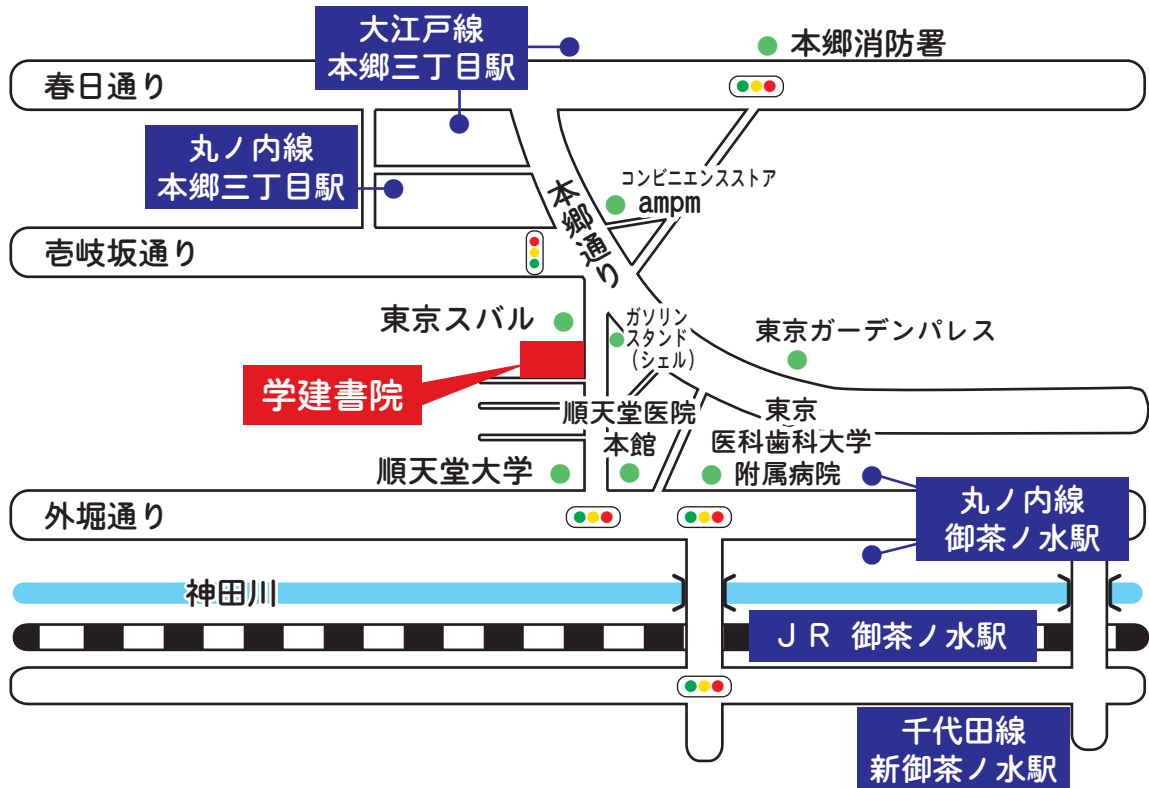

# (株) 学建書院

- ・ J R 総武線・中央線 ※ 「御茶ノ水駅」 (御茶ノ水橋口) 徒歩 8 分
- ・ 東京メトロ千代田線 ※ 「新御茶ノ水駅」 (B1 出口) 徒歩 9 分
- ・ 東京メトロ丸ノ内線 ※ 「御茶ノ水駅」 徒歩 7 分
- ・ // ※ 「本郷三丁目駅」 徒歩 7 分
- ・ 都営大江戸線 ※ 「本郷三丁目駅」 (3 出口) 徒歩 10 分

営業時間 9 時 30 分 ~ 17 時 30 分 (土・日・祝日・年末年始は休業)  
 住 所 ※ 〒113-0033 東京都文京区本郷 2 丁目 1 3-1 3 本郷七番館 1 F  
 TEL 03-3816-3888 FAX 03-3814-6679