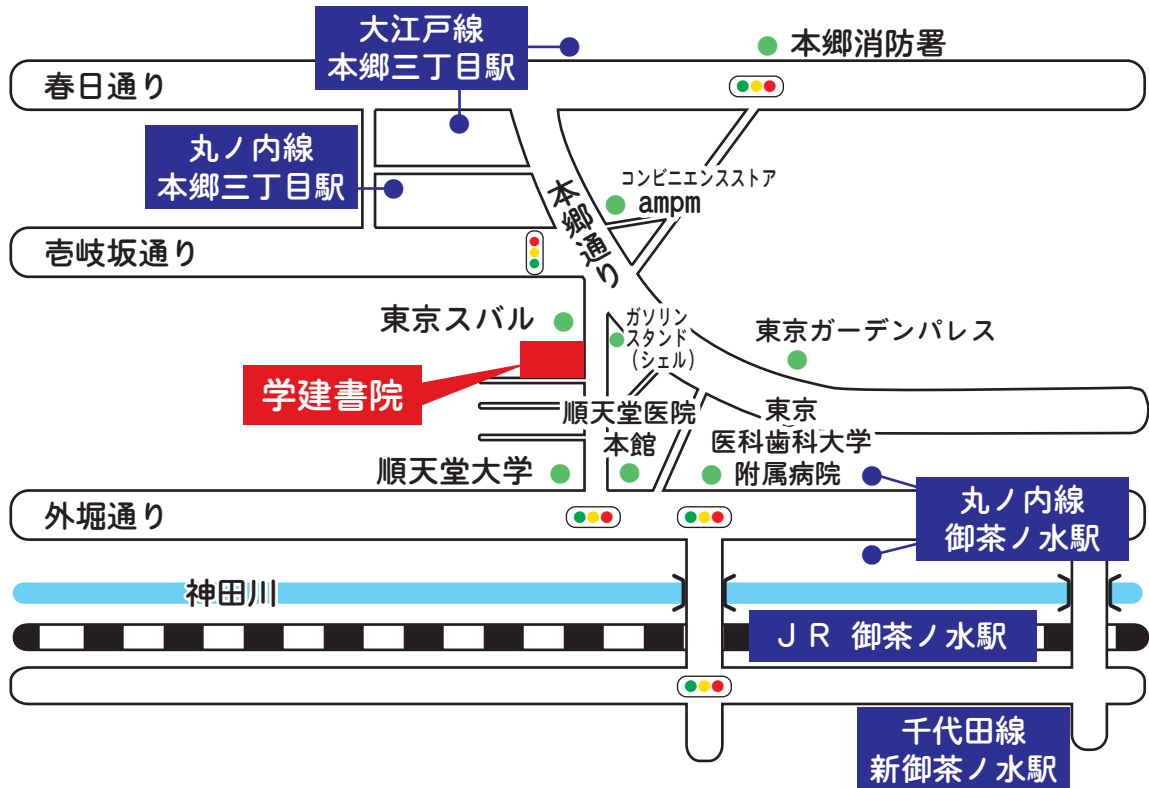

(株) 学建書院

- ・ J R 総武線・中央線 ※ 「御茶ノ水駅」 (御茶ノ水橋口) 徒歩 8 分
- ・ 東京メトロ千代田線 ※ 「新御茶ノ水駅」 (B1 出口) 徒歩 9 分
- ・ 東京メトロ丸ノ内線 ※ 「御茶ノ水駅」 徒歩 7 分
- ・ // ※ 「本郷三丁目駅」 徒歩 7 分
- ・ 都営大江戸線 ※ 「本郷三丁目駅」 (3 出口) 徒歩 10 分

営業時間 9時30分～17時30分 (土・日・祝日・年末年始は休業)
 住 所 ※ 〒113-0033 東京都文京区本郷2丁目13-13 本郷七番館1F
 TEL 03-3816-3888 FAX 03-3814-6679